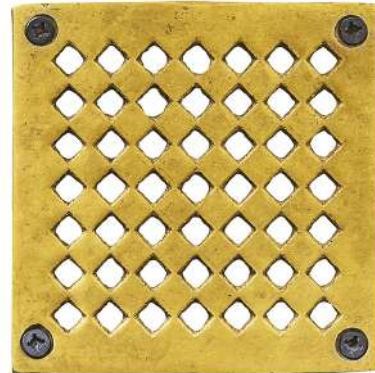

# ACCESORIOS

BRONCE Y LATÓN

RESPIRADERO  
**ST ANGELO CHICO**

CUADRADO

- **MEDIDAS**  
ALTO: 10 cm  
ANCHO: 10 cm

RESPIRADERO  
**ST ANGELO GRANDE**

CUADRADO

- **MEDIDAS**  
ALTO: 15.5 cm  
ANCHO: 15.5 cm

RESPIRADERO  
**SACRA**

CUADRADO

- **MEDIDAS**  
ALTO: 10 cm  
ANCHO: 10 cm

RESPIRADERO  
**ROMBO**

CUADRADO

- **MEDIDAS**  
ALTO: 10 cm  
ANCHO: 10 cm

COLADERA  
**SACRA**

REDONDA

- **MEDIDAS**  
TOALLERO BARRA: 45 cm LARGO  
TOALLERO ARO: 15.5 cm DIÁMETRO  
GANCHO DOBLE: 5.8 cm DIÁMETRO x 8.1 cm ANCHO  
GANCHO SENCILLO: 5.8 cm DIÁMETRO x 7.9 cm ALTO  
PORTA ROLLO: 16.9 cm LARGO x 9.9 cm ALTO

JUEGO DE ACCESORIOS DE BAÑO  
**LÍNEA BASE CUADRADO PLANO GRANDE**

■ **MEDIDAS**

- TOALLERO BARRA: 45 cm LARGO
- TOALLERO ARO: 15.4 cm DIÁMETRO
- GANCHO DOBLE: 8.1 cm DIÁMETRO x 8.1 cm ANCHO
- GANCHO SENCILLO: 8.1 cm DIÁMETRO x 6.3 cm ANCHO
- PORTA ROLLO: 17.2 cm LARGO x 10.1 cm ALTO